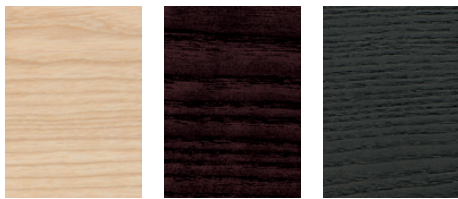

〈ビーチ〉

NL-0 ナチュラルホワイト
ウレタン樹脂塗装

EC-1 マットブラック
ウレタン樹脂塗装

EA-1 ※1 マットホワイト
ウレタン樹脂塗装

NJ-1 ナチュラルホワイト
オイル仕上げ

※1 ビーチ塗色EA-1(マットホワイト)はソファ、シェーズロング、オットマンには対応しておりません。
・オイル仕上げの製品には別売のメンテナンスキットをご用意しております。

〈オーク〉

C-0 ナチュラルクリア
ウレタン樹脂塗装

NQ-0 ナチュラルオーカー
ウレタン樹脂塗装

NL-0 ナチュラルホワイト
ウレタン樹脂塗装

NK-1 ナチュラルブラック
ウレタン樹脂塗装

NU-0 スモーキーチャコール
ウレタン樹脂塗装

OG-0 ライトグレー
ウレタン樹脂塗装

NB-1 ナチュラルクリア
オイル仕上げ

NJ-1 ナチュラルホワイト
オイル仕上げ

・オイル仕上げの製品には別売のメンテナンスキットをご用意しております。

〈アッシュ〉

※2

NL-0 ナチュラルホワイト
ウレタン樹脂塗装

WS-1 ダークブラウン
ウレタン樹脂塗装

NK-1 ナチュラルブラック
ウレタン樹脂塗装

※2 アッシュはアームチェア(板座)、アームチェア(張座)のみに対応しております。

〈ウォールナット〉

CA-0 ナチュラルブラウン
ウレタン樹脂塗装