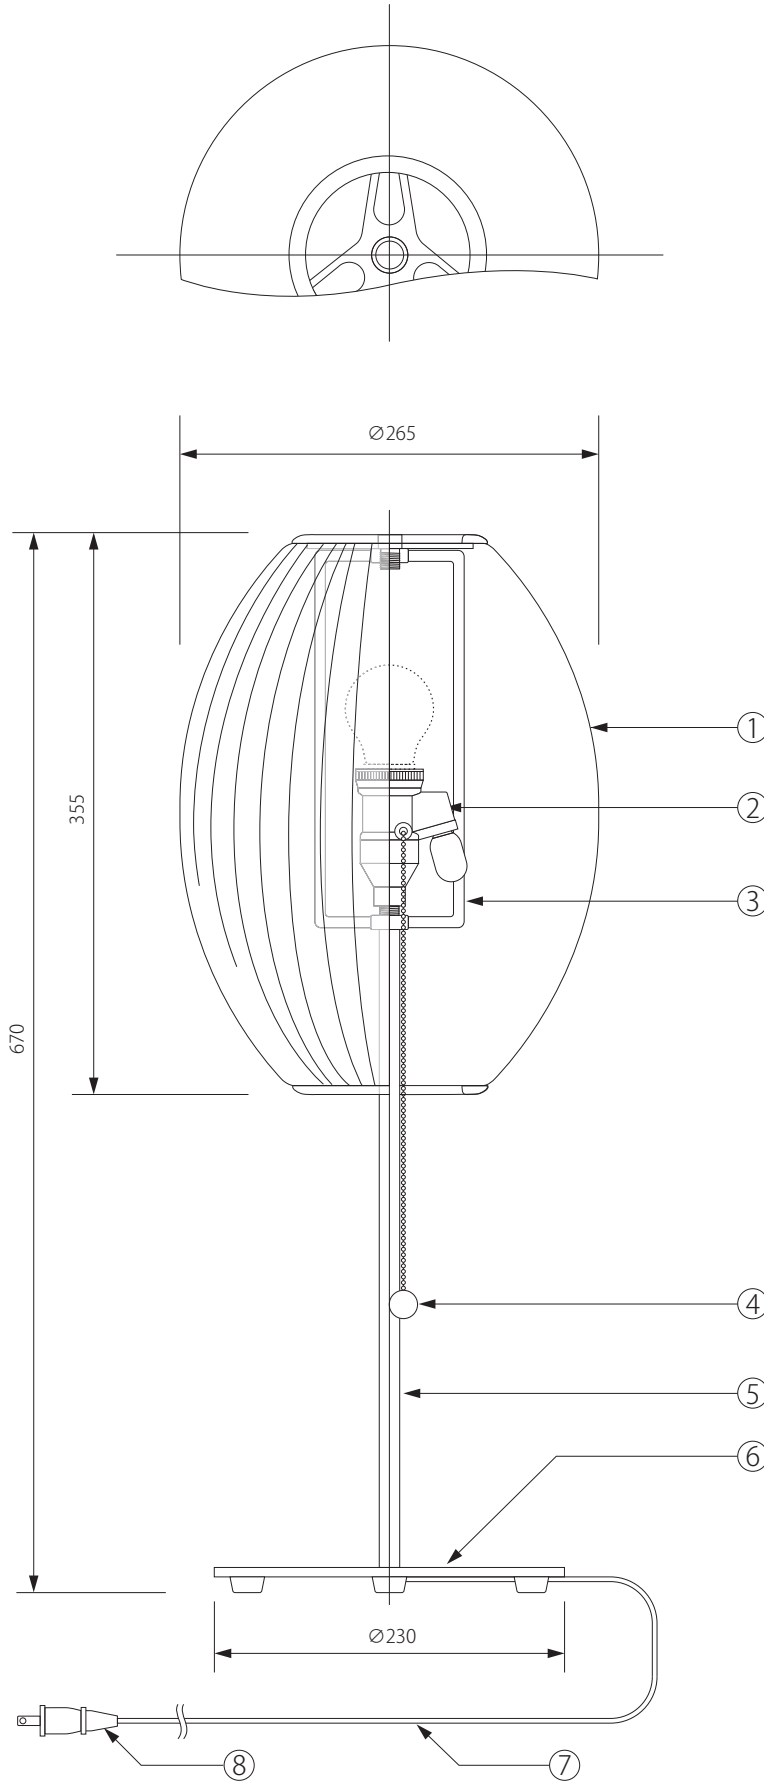

231001

180215

**⚠ 安全上のご注意**

○ 一般屋内用器具です。屋外や、水気、湿気のある場所には取付け出来ません。絶縁不良による感電・火災の原因となることがあります。

品番	品名	材質	数量	
8	コンセントプラグ	樹脂	1	KP-713V(黒)
7	コード	キャブタイヤ	1	HVCTFK2×0.75mm <sup>2</sup> (黒)
6	ベース	スチール	1	BPEARLOTUS TABLE-S-T
6	ベース	木	1	BPEARLOTUS TABLE-S-T/WAL
5	ポール	スチール	1	
4	プルスイッチ	木	1	
3	アーム	スチール	1	E26 2号型プルソケット
2	ソケット	樹脂	1	
1	シェード	樹脂	1	

器具タイプ	Cigar Lotus Table Lamp			
適合ランプ	E26 白熱球 100W (別売) E12 ナツメ球 5W (付属)			
色種	ブラッシュドニッケルベース、ウォールナットベース			
型番	BCIGARLOTUSTABLE-S-T BCIGARLOTUSTABLE-S-T/WAL			

第三角法	作図	RFC	単位	mm	尺度	—	質量	2.8kg
------	----	-----	----	----	----	---	----	-------

注記) 適合ランプ: 口径 E26・白熱灯シリカ球 100W、口径 E12・ナツメ球 5W コード長: 2m  
 ※本品の規格および外観は改良のため予告なしに変更する事がありますので、あらかじめご了承ください。