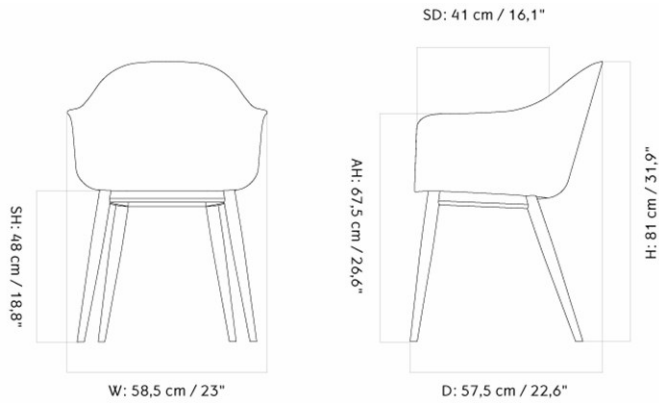

## HARBOUR DINING CHAIR, OAK BASE, UPHOLSTERED SHELL

Designed by *Norm Architects*

MASTER SKU	9352000PIM	
COLLI	1	
DIMENSIONS	H: 81 cm	W: 58.5 cm
	D: 57.5 cm	
	SH: 48 cm	SD: 41 cm
	AH: 67.5 cm	

## SPEC OPTIONS

MASTER SKU	VARIANT	INCL. VAT JPY
9352000PIM	Price Category - PC0T <i>Audo Bouclé, Audo / Autumn, Kvadrat</i>	117.000,00
9352000PIM	Price Category - PC1T <i>Barnum Bouclé, Audo / Champion, JAB / Illusion, Nevotex / Hot Madison, JAB / Maple , Kvadrat / Remix, Kvadrat / Re-wool, Kvadrat / Logan, Yarn Collective</i>	138.000,00
9352000PIM	Price Category - PC2T <i>Canvas 2, Kvadrat / Clay, Sahco, Kvadrat / Fiord, Kvadrat / Hallingdal 65, Kvadrat / Moss, Sahco, Kvadrat / Reflect, Kvadrat / Savanna, Kvadrat / Steelcut Trio 3, Kvadrat / Oaxaca, Kvadrat / Keiga, Kvadrat</i>	178.000,00
9352000PIM	Price Category - PC3T <i>Arctic, Jab / Safire, Sahco, Kvadrat / Vidar 4, Kvadrat / Zero, Sahco, Kvadrat / Baru, Kvadrat / Cifrado, Kvadrat / Serpentine, Kvadrat</i>	213.000,00
9352000PIM	Price Category - PC4T <i>Grand Mohair, Danish Art Weaving / Lupo, Dedar</i>	227.000,00
9352000PIM	Price Category - PC0L <i>Sierra, Camo</i>	209.000,00
9352000PIM	Price Category - PC1L <i>Dakar, Nevotex / Ultra, Sørensen</i>	215.000,00
9352000PIM	Price Category - PC2L <i>Dunes, Sørensen / Nuance, Sørensen</i>	236.000,00
9352000PIM	Price Category - PC3L	288.000,00
9352000PIM	Price Category - PC4L	396.000,00